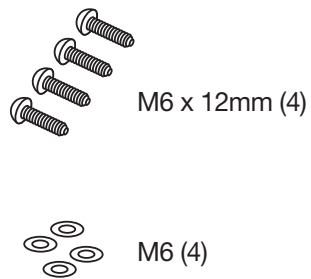

Contents Contenu
 Indhold Contenido
 Inhalt Inhoud
 Contenido Innehåll

1

Choices
 Valgmuligheder
 Optionen
 Opciones
 Au choix
 Opzioni
 Keuzes
 Alternativ

2

Wiring Schematic
 Oversigt over ledningsføring
 Schaltschema
 Esquema de cableado

Schéma de raccordement
 Schema del cablaggio
 Bedringschema
 Schema för ledningsdragning

3

Tighten to:
 Spænd indtil:
 Festziehen auf:
 Apretar a:
 Force de serrage :
 Avvitare a:
 Aandrijven tot:
 Dra åt till: