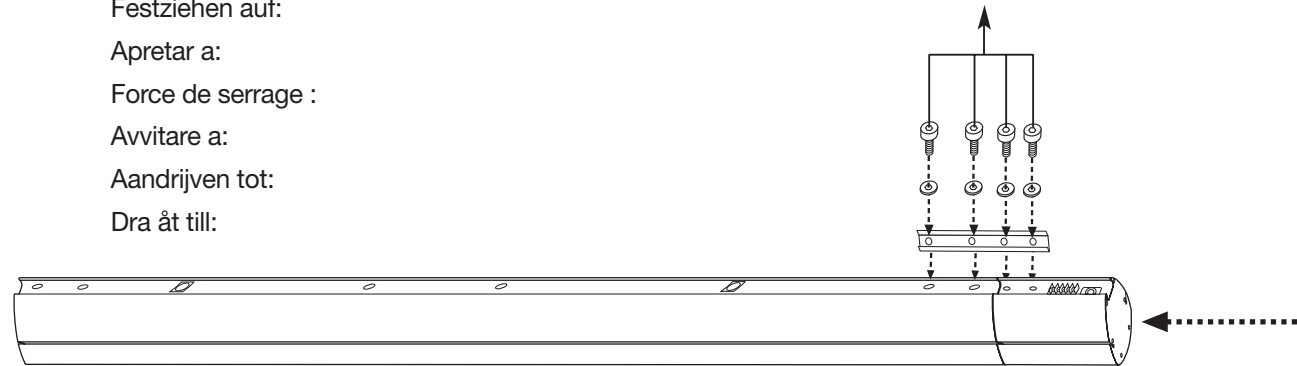

3

Tighten to:
Spænd indtil:
Festziehen auf:
Apretar a:
Force de serrage :
Avvitare a:
Aandrijven tot:
Dra åt till:

20-25 in*lb
(2.3-2.8Nm)