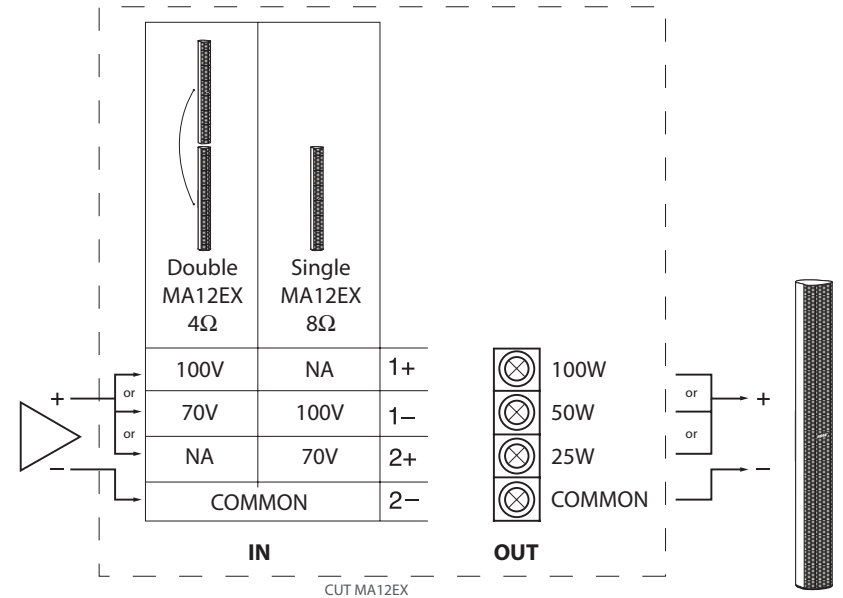

Contents Contenu
 Indhold Contenido
 Inhalt Inhoud
 Contenido Innehåll

1

Choices
 Valgmuligheder
 Optionen
 Opciones
 Au choix
 Opzioni
 Keuzes
 Alternativ

2

Wiring Schematic
 Oversigt over ledningsføring
 Schaltschema
 Esquema de cableado

Schéma de raccordement
 Schema del cablaggio
 Bedringschema
 Schema för ledningsdragning

3

Tighten to:
 Spænd indtil:
 Festziehen auf:
 Apretar a:
 Force de serrage :
 Avvitare a:
 Aandrijven tot:
 Dra åt till: