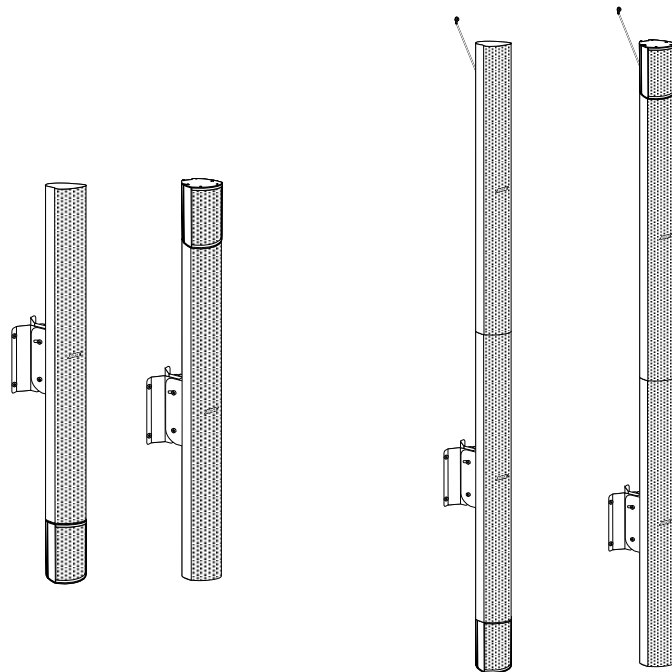

CVT-12 transformer for MA12 loudspeakers

For use only by trained installers
Kun til brug for erfarne installatører
Montage ausschließlich durch ausgebildetes
Installationspersonal
Para uso exclusivo de instaladores capacitados
Réservé aux installateurs ayant suivi une formation
Solo per l'uso da parte di installatori professionisti
Mag alleen gebruikt worden door ervaren technici
Ska endast användas av utbildade installatörer

Contents
Indhold
Inhalt
Contenido
Contenu
Contenuto
Inhoud
Innehåll

1

Choices
Valgmuligheder
Optionen
Opciones
Au choix
Opzioni
Keuzes
Alternativ

2

Wiring Schematic
Oversigt over ledningsføring
Schaltschema
Esquema de cableado
Schéma de raccordement
Schema del cablaggio
Bedringschema
Schema för ledningsdragning

3

Tighten to:
Spænd indtil:
Festziehen auf:
Apretar a:
Force de serrage :
Avvitare a:
Aandrijven tot:
Dra åt till:

20-25 in/lb
(2.3-2.8Nm)

BOSE[®]
Better sound through research[®]

©2002 Bose Corporation, The Mountain
Framingham, MA 01701-9168 USA
263620AM Rev.00 JN20969