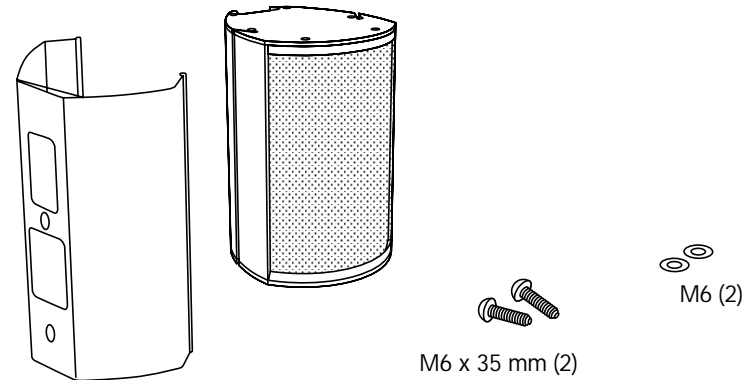

CVT-12 transformer for MA12 loudspeakers

For use only by trained installers
Kun til brug for erfarne installatører
Montage ausschließlich durch ausgebildetes
Installationspersonal
Para uso exclusivo de instaladores capacitados
Réservé aux installateurs ayant suivi une formation
Solo per l'uso da parte di installatori professionisti
Mag alleen gebruikt worden door ervaren technici
Ska endast användas av utbildade installatörer

Contents
Indhold
Inhalt
Contenido
Contenu
Contenuto
Inhoud
Innehåll

1

Choices
Valgmuligheder
Optionen
Opciones
Au choix
Opzioni
Keuzes
Alternativ

2

Wiring Schematic
Oversigt over ledningsføring
Schaltschema
Esquema de cableado
Schéma de raccordement
Schema del cablaggio
Bedringschema
Schema för ledningsdragning