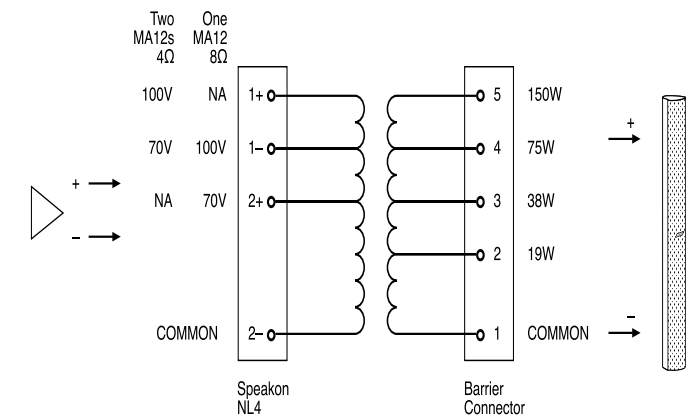

Contents
Indhold
Inhalt
Contenido
Contenu
Contenuto
Inhoud
Innehåll

1

Choices
Valgmuligheder
Optionen
Opciones
Au choix
Opzioni
Keuzes
Alternativ

2

Wiring Schematic
Oversigt over ledningsføring
Schaltschema
Esquema de cableado
Schéma de raccordement
Schema del cablaggio
Bedringschema
Schema för ledningsdragning

3

Tighten to:
Spænd indtil:
Festziehen auf:
Apretar a:
Force de serrage :
Avvitare a:
Aandrijven tot:
Dra åt till:

20-25 in/lb
(2.3-2.8Nm)

BOSE[®]
Better sound through research[®]

©2002 Bose Corporation, The Mountain
Framingham, MA 01701-9168 USA
263620AM Rev.00 JN20969