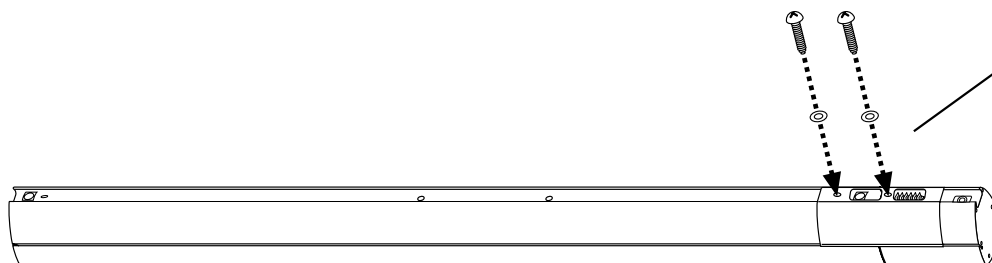

Contents
Indhold
Inhalt
Contenido
Contenu
Contenuto
Inhoud
Innehåll

1

Choices
Valgmuligheder
Optionen
Opciones
Au choix
Opzioni
Keuzes
Alternativ

2

Wiring Schematic
Oversigt over ledningsføring
Schaltschema
Esquema de cableado
Schéma de raccordement
Schema del cablaggio
Bedringschema
Schema för ledningsdragning

3

Tighten to:
Spænd indtil:
Festziehen auf:
Apretar a:
Force de serrage :
Avvitare a:
Aandrijven tot:
Dra åt till:

20-25 in/lb
(2.3-2.8Nm)

BOSE[®]
Better sound through research[®]

©2002 Bose Corporation, The Mountain
Framingham, MA 01701-9168 USA
263620AM Rev.00 JN20969